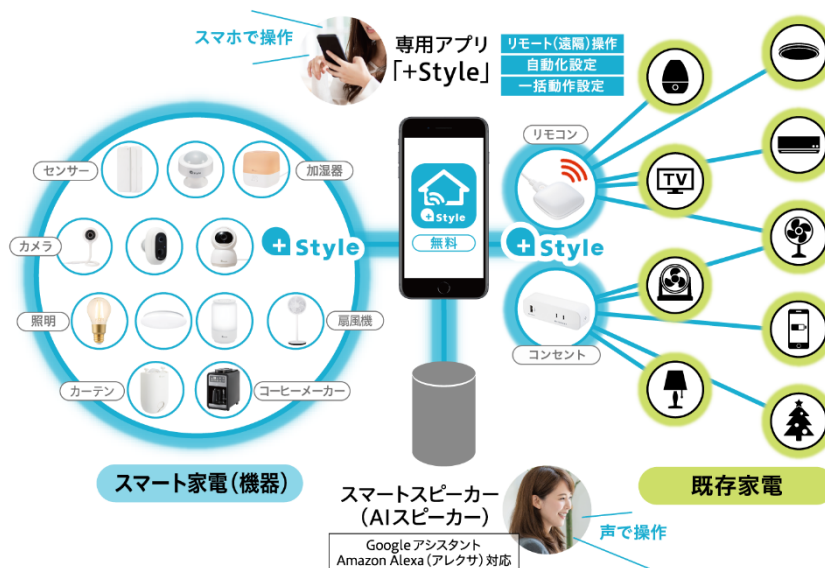

また+Style家電と連携することで、生活スタイルに合わせたシーンを作ることができます。「+Styleマルチリモコン」や「+Styleスマートカーテン」と連携すると、起床時に自動でカーテンを開いてテレビがONになり、「+Style LEDシーリングライト」と連携すると、睡眠に入ったことを検知したときに照明がオフになるといった設定も可能です。睡眠と日々の生活を連動させることで、意識することなく快適な環境を実現することができます。

・楽天市場店

<https://item.rakuten.co.jp/plusstyle/4580539423380/>

■「+Style 睡眠チェッカー」主な仕様

本体サイズ(縦幅×横幅×高さ)	本体部:約105mm× 88mm× 17.6mm ベルト部:約800mm× 65mm ×2mm	
重量	約130g(本体のみ)	
電源	入力:100-240V~50/60HZ 0.25A Max 出力:5V/1A ケーブル長2メートル、スイッチあり	
動作環境温度・湿度	温度:0℃~40℃ 湿度:5%~95%(ただし結露なきこと)	
保管環境温度・湿度	温度:-10℃~70℃ 湿度:5%~95%(ただし結露なきこと)	
計測項目	オン/オフベッド、心拍数、呼吸数、寝返り	
解析項目	睡眠時間(睡眠開始時間、睡眠終了時間)、睡眠リズム、深い睡眠量、睡眠スコア	
グラフ表示	日/週/月単位	
本体材質	PC+ABS、PC+TPU	
ベルト素材	ポリウレタン	
センサー種類	圧電薄膜センサー	
計測可能データ	睡眠時間	○
	睡眠レベル (レム/ノンレムなど)	○
	身体の動き	○
	寝つき時間・途中覚醒回数	○
	心拍数	○
	呼吸数	○
睡眠スコア表示	○	
睡眠履歴	日/週/月単位	
他機器連携	○(+Style連携)	
通信方式	2.4GHz帯のみ	
同梱物	本体×1 AC/DC アダプター×1 クイックガイド兼保証書×1	

**+Style**について

「+Style」は、オリジナルのスマート家電・デバイスを企画し、世界の最新IoT商品を販売する、BBソフトサービス株式会社のオリジナルブランドです。今注目のスマート家電からスマートフォン、ドローン、スマートウォッチまで、少し先の未来を感じる商品がいま、ここにあります。

**+Style**家電・デバイスについて

「あらゆる人に、ちょうどいい」をコンセプトとした+Style家電・デバイスは、すべての商品がアプリ「+Style」で操作・管理できます。物理的なボタンの操作を必要とせず、「スマートモード」による多彩な連携機能をはじめ、家電が自動的に動き出す”おまかせ家電”を実現しています。

「スマートモード」は「シーン・自動設定」と「動作させたい+Style家電・デバイス」を指定することで、自動的に家電が動き出します。自動設定は、「タイマー」「天気」「+Styleデバイス」「スマートスピーカー」などを条件に設定。「タイマー」は起床 / 就寝時に照明などをON/OFF、「天気」は気温が25度以上になったらリモコンと連携設定したエアコンをONといった設定が可能です。また「+Styleデバイス」は、センサー商品と連携してドアが閉まったらロボット掃除機をON、「スマートスピーカー」は「おやすみ」と呼びかけるだけで照明が消えるといった設定も可能です。詳細は[+Style家電・デバイス商品ページ](#)、または[+Style MAGAZINE](#)をご覧ください。