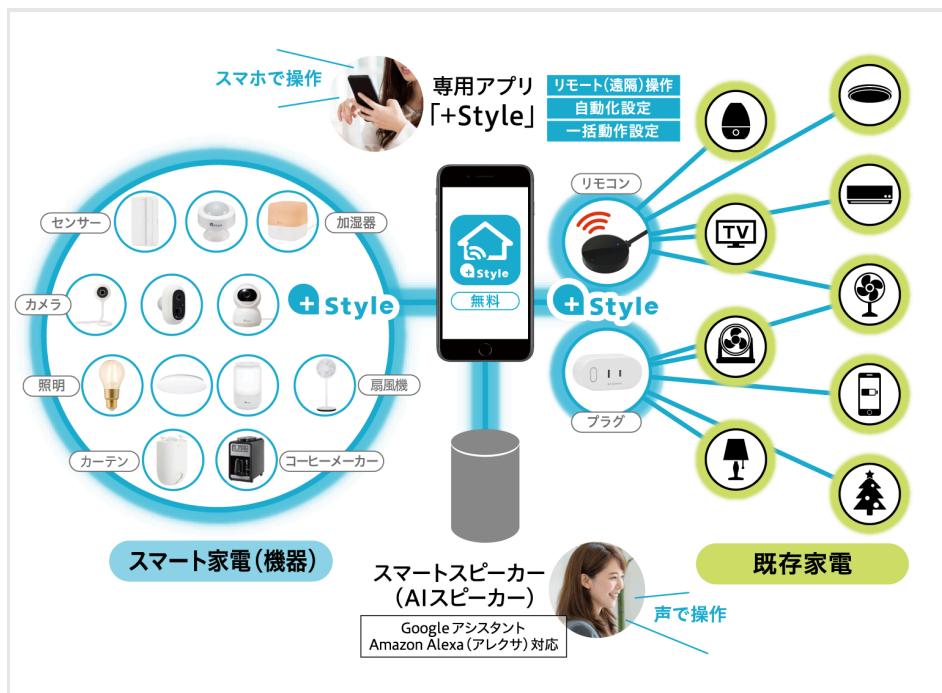

・楽天市場店

<https://item.rakuten.co.jp/plusstyle/4580539423298/>

■「+Style センサー(温湿度)」主な仕様

本体サイズ(縦幅×高さ×横幅)	32.0mm×84.0mm×52.0mm 足ゴム高さ:約2.3mm
重量	約82g(本体のみ)
電源	単3形乾電池×2本(約90日間)
動作環境	温度:-20~60°C 湿度:0%~99%(ただし、結露しないこと)
表示温度範囲	-20~60°C ※-20°Cより低い場合「LL.L」、60°Cより高い場合「HH.H」と表示します。
温度精度	-20~10°C ±1.5°C / 10~55°C ±0.3°C / /55°C~60°C ±1.5°C
表示湿度範囲	0%~99% ※99%より高い場合「--」と表示します。
湿度精度	0~10%、90~99% ±4.5% / 10%~90% ±3%
測定間隔	約3秒
データアップロード間隔	15分
同梱物	単3電池×2(テスト用)、クイックガイド兼保証書×1

**+Style**について

「+Style」は、オリジナルのスマート家電・デバイスを企画し、世界の最新IoT商品を販売する、BBソフトサービス株式会社のオリジナルブランドです。今注目のスマート家電からスマートフォン、ドローン、スマートウォッチまで、少し先の未来を感じる商品がいま、ここにあります。

**+Style**家電・デバイスについて

「あらゆる人に、ちょうどいい」をコンセプトとした+Style家電・デバイスは、すべての商品がアプリ「+Style」で操作・管理できます。物理的なボタンの操作を必要とせず、「スマートモード」による多彩な連携機能をはじめ、家電が自動的に動き出す”おまかせ家電”を実現しています。

「スマートモード」は「シーン・自動設定」と「動作させたい+Style家電・デバイス」を指定することで、自動的に家電が動き出します。自動設定は、「タイマー」「天気」「+Styleデバイス」「スマートスピーカー」などを条件に設定。「タイマー」は起床 / 就寝時に照明などをON/OFF、「天気」は気温が25度以上になったらリモコンと連携設定したエアコンをONといった設定が可能です。

また「+Styleデバイス」は、センサー商品と連携してドアが閉まったらロボット掃除機をON、「スマートスピーカー」は「おやすみ」と呼びかけるだけで照明が消えるといった設定も可能です。詳細は[+Style家電・デバイス商品ページ](#)、または[+Style MAGAZINE](#)をご覧ください。