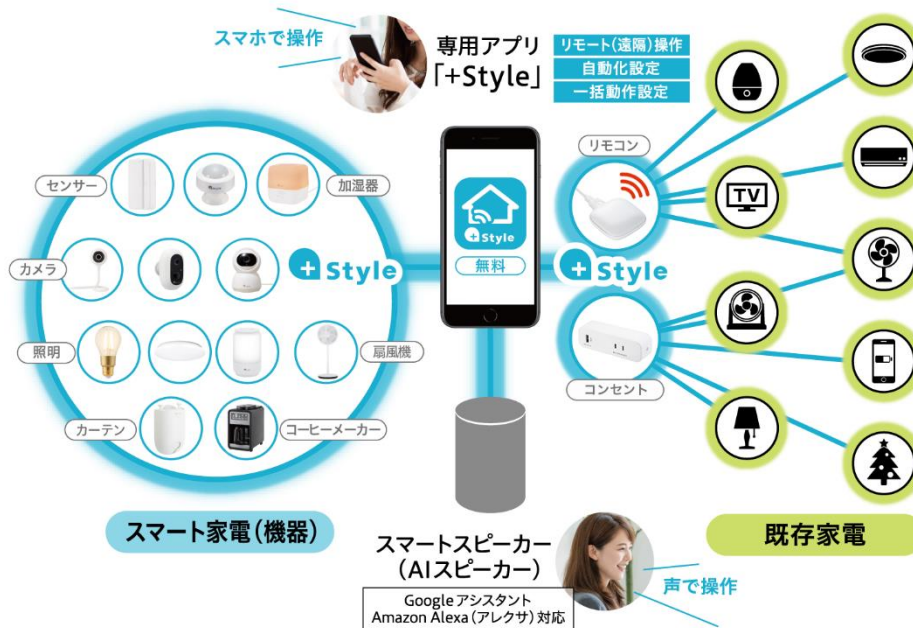

「+Style LED シーリングライト」で+Styleのスマートモードを利用すると、タイマー設定による電源操作だけではなく、天気情報（温度・湿度・天気・日の出・日の入り・風速）やGPS情報などをトリガーに操作することができます。「日の出・日の入でライトをつける」「家の半径300mに近づいたらライトをつける」といった環境に合わせたシーンを作ることが可能です。また+Style家電と連携することにより起床時間に合わせて「シーリングライトをオン」「スマート全自動コーヒーマーカーで調理を開始」「スマートカーテンでカーテンを開く」といった家電の連携を行うことができ、意識をすることがなく快適な環境を作ることができます。

■「+Style LED シーリングライト 8-10 畳タイプ (調光)」通常販売価格 (税込み)

本体価格：10,480 円

- ・+Style 本店

<https://plusstyle.jp/shopping/PS-CEL-W02>

- ・Amazon 店

<https://www.amazon.co.jp/dp/B09LQ86JMB>

■「+Style LED シーリングライト」主な仕様

本体サイズ (直径×高さ)	約 475mm×96mm
重量	約 1.3kg

## +Style 家電・デバイスについて

「あらゆる人に、ちょうどいい」をコンセプトとした+Style 家電・デバイスは、すべての商品がアプリ「+Style」で操作・管理できます。物理的なボタンの操作を必要とせず、「スマートモード」による多彩な連携機能をはじめ、家電が自動的に動き出す”おまかせ家電”を実現しています。

「スマートモード」は「シーン・自動設定」と「動作させたい+Style 家電・デバイス」を指定することで、自動的に家電が動き出します。自動設定は、「タイマー」「天気」「+Style デバイス」「スマートスピーカー」などを条件に設定。「タイマー」は起床 / 就寝時に照明などを ON/OFF、「天気」は気温が 25 度以上になったらリモコンと連携設定したエアコンを ON といった設定が可能です。また「+Style デバイス」は、センサー商品と連携してドアが閉まったらロボット掃除機を ON、「スマートスピーカー」は「おやすみ」と呼びかけるだけで照明が消えるといった設定も可能です。詳細は [+Style 家電・デバイス商品ページ](#)、または [+Style MAGAZINE](#) をご覧ください。