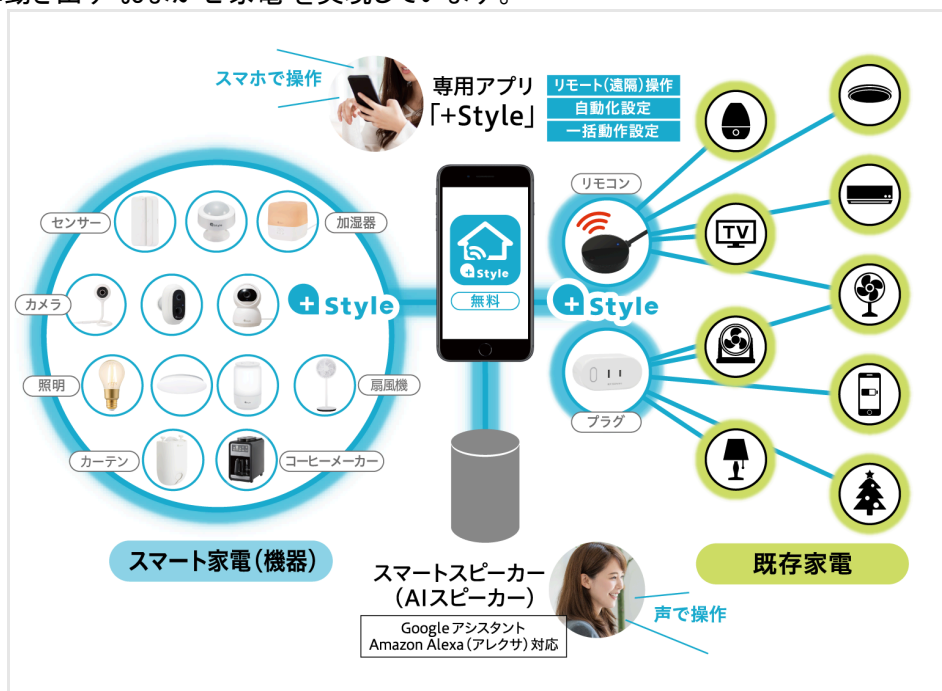

■Youtube動画

<https://youtu.be/BNslsZglYa4>

「簡単セットアップ」は、Amazon Alexaが自動でデバイスを追加してくれる機能です。+StyleアカウントとAmazonアカウントをリンクし、ペアリングをした段階でAmazon Alexaデバイスが自動で対応デバイスの登録をしてくれます。その他Google アシスタントを搭載したスマートスピーカー製品とも連携可能で、「TVをつけて(消して)」「エアコンのモードを暖房(冷房・自動)にして」などとスマートスピーカーに話しかけるだけで、家電を手軽にコントロールできます。。

3. キャンペーン価格(税込み)

7,740 円(1,940円OFF)

■「+Style マルチリモコン」通常販売価格(税込み)

本体価格:9,680円

・+Style本店

<https://plusstyle.jp/shopping/PS-IRC-W02>

・Amazon店

<https://www.amazon.co.jp/dp/B09R1LZV4K>

・PayPayモール店

<https://paypaymall.yahoo.co.jp/store/plusstyle/item/4580539423144/>

・楽天市場店

<https://item.rakuten.co.jp/plusstyle/4580539423144/>

■「+Style マルチリモコン」主な仕様

本体サイズ(縦幅×高さ×横幅)

77.0mm×19.8mm×58.5mm

重量	47g	
電源	5V/1A	
消費電力	待機時:100mA(平均) 赤外線送信時:900mA(最大)	
赤外線部(有効範囲)	送信)約20~25m 受信)水平:360° 垂直:180°	
無線方式	IEEE 802.11 b/g/n(2.4GHz)	
センサー	温度/湿度/照度センサー(外付け/着脱可能)	
対応家電	赤外線で制御可能な家電 ※SONY/NEC、家電協などのフォーマットに依存しない学習方式を採用 ※無線方式リモコンなど赤外線通信以外で制御するリモコンには非対応	
動作環境	温度	0°C~40°C
	湿度	10~90%(ただし結露なきこと)
保管環境	温度	-20°C~45°C
	湿度	10~90%(ただし結露なきこと)
同梱物	・USBケーブル(1.5m)※市販のUBS ACアダプタ(5V1A)が必要です ・クイックガイド兼保証書×1	

「スマートモード」は「シーン・自動設定」と「動作させたい+Style家電・デバイス」を指定することで、自動的に家電が動き出します。自動設定は、「タイマー」「天気」「+Styleデバイス」「スマートスピーカー」などを条件に設定。「タイマー」は起床 / 就寝時に照明などをON/OFF、「天気」は気温が25度以上になったらリモコンと連携

設定したエアコンをONといった設定が可能です。

また「+Styleデバイス」は、センサー商品と連携してドアが閉まったらロボット掃除機をON、「スマートスピーカー」は「おやすみ」と呼びかけるだけで照明が消えるといった設定も可能です。詳細は[+Style家電・デバイス商品ページ](#)、または[+Style MAGAZINE](#)をご覧ください。