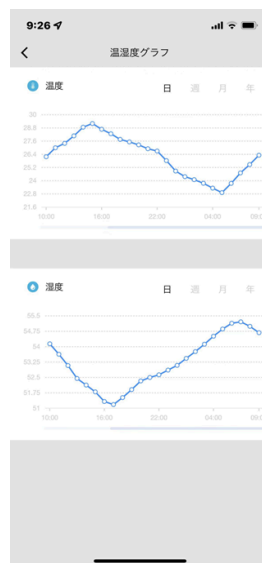

「+Style マルチリモコン」は、すでにある家電や+Style家電を効率よく用いることで、低コストで家をIoT化することができる製品です。「+Style マルチリモコン」を使えば、自分で設定した温度・湿度をトリガーにエアコンを操作できるため、猛暑の季節の熱中症などに対して事前に予防対策を行うことができます。さらに夏休みで家を長期間空ける際の防犯対策としても有効で、決められた時間に照明・空調を点けるなど在宅しているような雰囲気を出すこともできます。