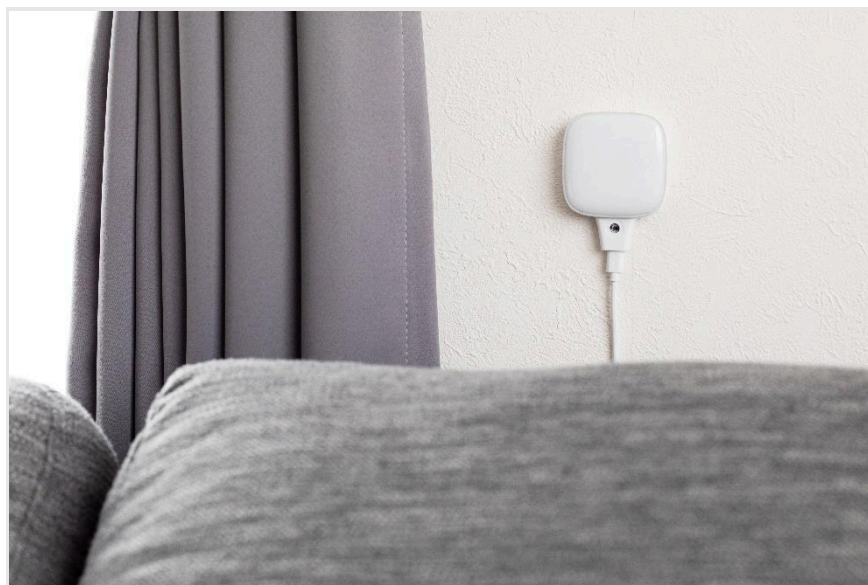

「+Style マルチリモコン」は家の中にあるリモコンを一つにまとめることができるスマートリモコンです。本製品はスマートフォンによる家電の遠隔操作が可能で、+Style製品の特長であるスマートモードを活用し、天候・時間・スマホのGPS情報など、さまざまな状況をトリガーとすることで、家電をコントロールできます。また壁掛け対応ができるため、リモコンから20～25m離れた場所でも利用することができます。

■Youtube動画

<https://youtu.be/BNslsZglYa4>

「簡単セットアップ」は、Amazon Alexaが自動でデバイスを追加してくれる機能です。+StyleアカウントとAmazonアカウントをリンクし、ペアリングをした段階でAmazon Alexaデバイスが自動で対応デバイスの登録をしてくれます。その他Google アシスタントを搭載したスマートスピーカー製品とも連携可能で、「TVをつけて(消して)」「エアコンのモードを暖房(冷房・自動)にして」などとスマートスピーカーに話しかけるだけで、家電を手軽にコントロールできます。。