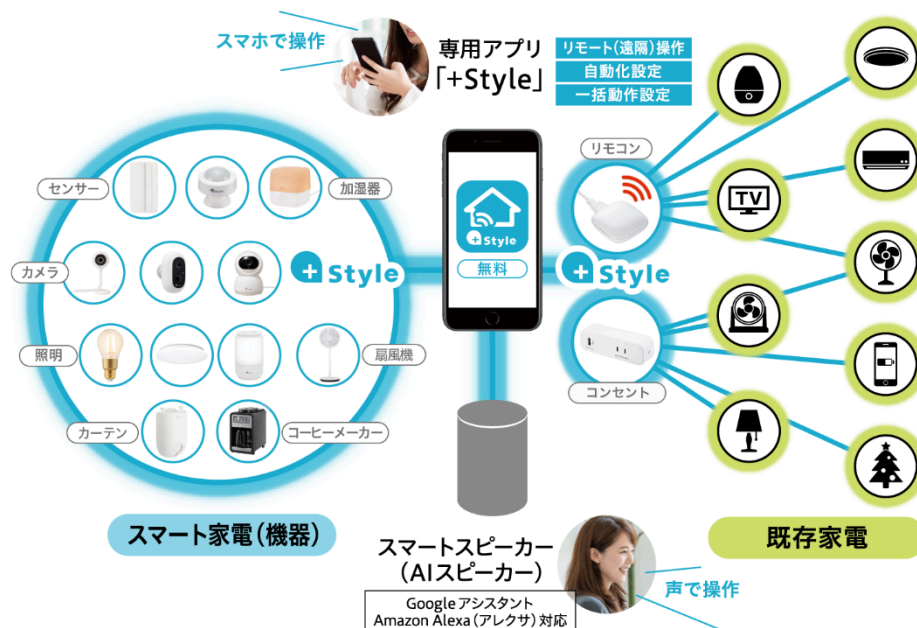

| | | |
|---------|---|---|
| 電源 | Input:AC100V 15A 50/60Hz | |
| 消費電力 | 最大1,500W USBポート※:1口5V/2.1A | |
| 無線方式 | IEEE 802.11 b/g/n(2.4GHz) | |
| 電力センサー | ○(電力、電圧、電流の消費データを保持可能) | |
| 過負荷保護機能 | ○ | |
| アプリ仕様 | オン/オフ | ○ |
| | スケジュール | ○ |
| | オン/オフタイマー | ○ |
| | 電流mA計測 | ○ |
| | 電力w計測 | ○ |
| | 電圧v計測 | ○ |
| | 本日の消費電力 | ○ |
| | 月日ごとの消費電力 | ○ |
| | 消費電力合計 | ○ |
| | 電力をトリガーにしたスマートシーン | ○ |
| 動作環境温度 | -10~40℃ | |
| 動作環境湿度 | ≤80% | |
| 同梱物 | <ul style="list-style-type: none"> ・製品本体 ・USB Type-C変換アダプター ・クイックガイド兼保証書×1 | |

※搭載のUSBポートは給電専用です。電力モニター、+Style機器との連携およびアプリからの操作はできません。

+Styleについて

「+Style」は、オリジナルのスマート家電・デバイスを企画し、世界の最新IoT商品を販売する、BBソフトサービス株式会社のオリジナルブランドです。今注目のスマート家電からスマートフォン、ドローン、スマートウォッチまで、少し先の未来を感じる商品がいま、ここにあります。

+Style家電・デバイスについて

「あらゆる人に、ちょうどいい」をコンセプトとした+Style家電・デバイスは、すべての商品がアプリ「+Style」で操作・管理できます。物理的なボタンの操作を必要とせず、「スマートモード」による多彩な連携機能をはじめ、家電が自動的に動き出す”おまかせ家電”を実現しています。

「スマートモード」は「シーン・自動設定」と「動作させたい+Style家電・デバイス」を指定することで、自動的に家電が動き出します。自動設定は、「タイマー」「天気」「+Styleデバイス」「スマートスピーカー」などを条件に設定。「タイマー」は起床 / 就寝時に照明などをON/OFF、「天気」は気温が25度以上になったらリモコンと連携